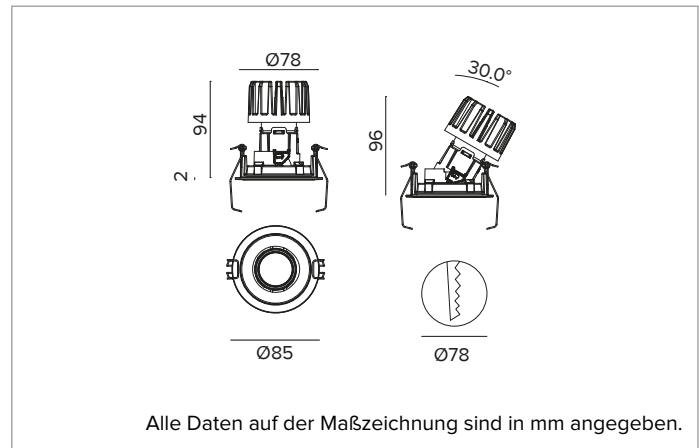

1T8831EL | CTEVO ARCHITECTURAL 78

Ausrichtbarer LED-Einbaustrahler als Trim-Version

	3000K	H(m)	D(m)	Emax(lx)
	Ra90		27°	
	Fixture Power	13W	1	0.48
	Source Flux	1606lm	2	0.95
	Fixture Flux	1147lm	3	1.43
	Efficacy	88lm/W	4	1.91
TS1342	Imax=2835cd/klm	Imax	4552cd	5
			2.38	182

BELEUCHTUNGSTECHNISCHE MERKMALE

Version FL - gegossene Optikhalterung aus schwarzem Kunststoff mit Präzisionsoptik aus metallbeschichtetem Polycarbonat, holografischer Diffusorfilter und Cut-Off-Ring aus schwarzem Silikon. UGR<19 (EN 12464-1).
Optik: REFLEKTOR
Abstrahlwinkel: FL
Optische Effizienz: 71%
Leuchten-Lichtstrom: 1147lm
Lichtausbeute: 88lm/W
Fotobiologische Sicherheit: Risikogruppe 1 (RG 1 = geringes Risiko)

MECHANISCHE MERKMALE

Optikhalterung aus schwarzem Kunststoff und Wärmeabführung aus Druckguss-Aluminium mit schwarzer Beschichtung. Schwarze Abdeckung. Ausrichtungsmöglichkeiten des Optikgehäuses um 30° auf vertikaler Ebene mit mechanischer Arretierung der Ausrichtung (mit Zugriff über die Zwischendecke) und auf horizontaler Ebene um 358°. Trim-Version mit integriertem schwarzem Ring.
Farbe und Oberfläche: Tiefschwarz
Gewicht: 0,35Kg
Version: TRIM
Schutzart: IP20 eingebauter Leuchtenteil
Schutzart: IP40 von unten